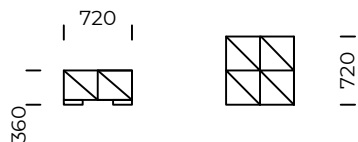

Wszystkie oferowane produkty można zamówić również w formie odbicia lustrzanego.
All offered products can be ordered in the left and right option.

SPLIT IT

Element narożny lewy 1/
Left corner piece 1

Element narożny lewy 2/
Left corner piece 2

Element narożny lewy 3/
Left corner piece 3

Element narożny lewy 4/
Left corner piece 4

Wymiary techniczne (mm) / technical informations (mm)

1	Wysokość całkowita/Total height	900	5	Głębokość całkowita/Total depth	1080/1440
2	Wysokość siedziska/Seat height	360	6	Głębokość siedziska/Seat depth	720/1080
3	Wysokość podłokietnika/Armrest height	660	7	Wysokość nóg/Legs height	50
4	Szerokość podłokietnika/Armrest width	360 / 720			

Wszystkie oferowane produkty można zamówić również w formie odbicia lustrzanego.
All offered products can be ordered in the left and right option.

SPLIT IT

Puf 1 / Pouf 1

Puf 2 / Pouf 2

Puf 3 / Pouf 3

Puf 4 / Pouf 4