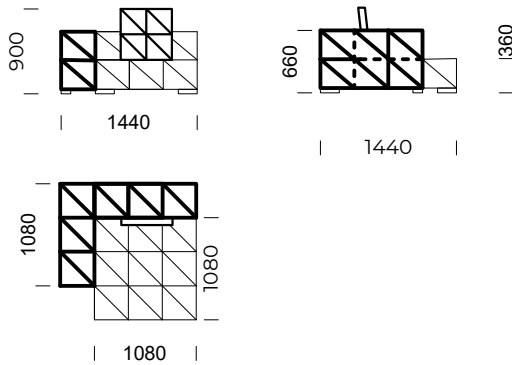

LEGS

metal black mat

design: Greg McKinley

A simple rectangular form, accented with a split
rectangular shape, brings a unique appearance
to Split It sofa.

SPLIT IT

Siedzisko lewe 1 /
Left seat 1

Siedzisko lewe 2 /
Left seat 2

Szezlony lewy 1 /
Left chaise longue 1

Szezlony lewy 2 /
Left chaise longue 2

Wymiary techniczne (mm) / technical informations (mm)

1	Wysokość całkowita/Total height	900	5	Głębokość całkowita/Total depth	1440/1800
2	Wysokość siedziska/Seat height	360	6	Głębokość siedziska/Seat depth	1080/1440
3	Wysokość podłokietnika/Armrest height	660	7	Wysokość nóg/Legs height	50
4	Szerokość podłokietnika/Armrest width	360 / 720			