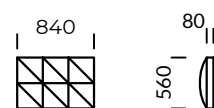

Puf 5 / Pouf 5

Podłokietnik szeroki 1 /
Wide armrest 1

Podłokietnik szeroki 2 /
Wide armrest 2

Poduszka 1 / Pillow 1

Poduszka 2 / Pillow 2

Wymiary techniczne (mm) / technical informations (mm)

1	Wysokość całkowita/Total height	900	5	Głębokość całkowita/Total depth	
2	Wysokość siedziska/Seat height	360	6	Głębokość siedziska/Seat depth	720/1080
3	Wysokość podłokietnika/Armrest height	660	7	Wysokość nóg/Legs height	50
4	Szerokość podłokietnika/Armrest width	360 / 720			