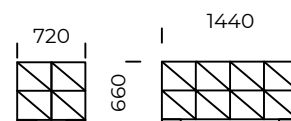

Podłokietnik szeroki 2 /
Wide armrest 2