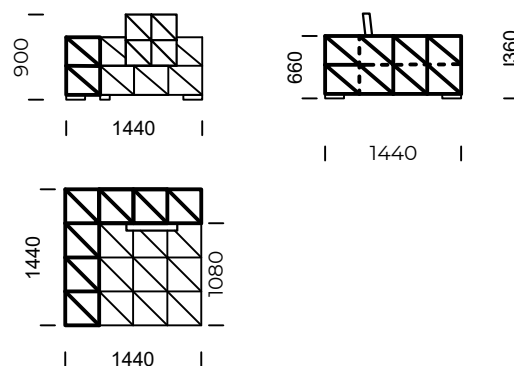

Szezlony lewy 1 /
Left chaise longue 1

Szezlony lewy 2 /
Left chaise longue 2

Wymiary techniczne (mm) / technical informations (mm)

1	Wysokość całkowita/Total height	900	5	Głębokość całkowita/Total depth	1440/1800
2	Wysokość siedziska/Seat height	360	6	Głębokość siedziska/Seat depth	1080/1440
3	Wysokość podłokietnika/Armrest height	660	7	Wysokość nóg/Legs height	50
4	Szerokość podłokietnika/Armrest width	360 / 720			

Siedzisko centralne 3 /
Central seat 3

Siedzisko centralne 4 /
Central seat 4

Wymiary techniczne (mm) / technical informations (mm)					
1	Wysokość całkowita/Total height	900	5	Głębokość całkowita/Total depth	1080/1440
2	Wysokość siedziska/Seat height	360	6	Głębokość siedziska/Seat depth	720/1080
3	Wysokość podłokietnika/Armrest height	660	7	Wysokość nóg/Legs height	50
4	Szerokość podłokietnika/Armrest width	360 / 720			

Wszystkie oferowane produkty można zamówić również w formie odbicia lustrzanego.
All offered products can be ordered in the left and right option.

SPLIT IT

Element narożny lewy 1/
Left corner piece 1

Element narożny lewy 2/
Left corner piece 2

Element narożny lewy 3/
Left corner piece 3

Element narożny lewy 4/
Left corner piece 4

Wymiary techniczne (mm) / technical informations (mm)

1	Wysokość całkowita/Total height	900	5	Głębokość całkowita/Total depth	1080/1440
2	Wysokość siedziska/Seat height	360	6	Głębokość siedziska/Seat depth	720/1080
3	Wysokość podłokietnika/Armrest height	660	7	Wysokość nóg/Legs height	50
4	Szerokość podłokietnika/Armrest width	360 / 720			