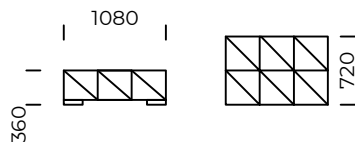

Wszystkie oferowane produkty można zamówić również w formie odbicia lustrzanego.
All offered products can be ordered in the left and right option.

SPLIT IT

Element narożny lewy 1/
Left corner piece 1

Element narożny lewy 2/
Left corner piece 2

Element narożny lewy 3/
Left corner piece 3

Element narożny lewy 4/
Left corner piece 4

Wymiary techniczne (mm) / technical informations (mm)

1	Wysokość całkowita/Total height	900	5	Głębokość całkowita/Total depth	1080/1440
2	Wysokość siedziska/Seat height	360	6	Głębokość siedziska/Seat depth	720/1080
3	Wysokość podłokietnika/Armrest height	660	7	Wysokość nóg/Legs height	50
4	Szerokość podłokietnika/Armrest width	360 / 720			

Wszystkie oferowane produkty można zamówić również w formie odbicia lustrzanego.
All offered products can be ordered in the left and right option.

SPLIT IT

Puf 1 / Pouf 1

Puf 2 / Pouf 2

Puf 3 / Pouf 3

Puf 4 / Pouf 4