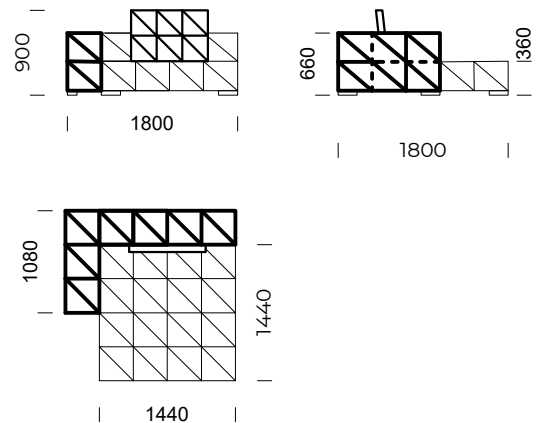

LEGS

metal black mat

design: Greg McKinley

A simple rectangular form, accented with a split
rectangular shape, brings a unique appearance
to Split It sofa.

SPLIT IT

Siedzisko lewe 1 /
Left seat 1

Siedzisko lewe 2 /
Left seat 2

Szezlony lewy 1 /
Left chaise longue 1

Szezlony lewy 2 /
Left chaise longue 2

Wymiary techniczne (mm) / technical informations (mm)

1	Wysokość całkowita/Total height	900	5	Głębokość całkowita/Total depth	1440/1800
2	Wysokość siedziska/Seat height	360	6	Głębokość siedziska/Seat depth	1080/1440
3	Wysokość podłokietnika/Armrest height	660	7	Wysokość nóg/Legs height	50
4	Szerokość podłokietnika/Armrest width	360 / 720			