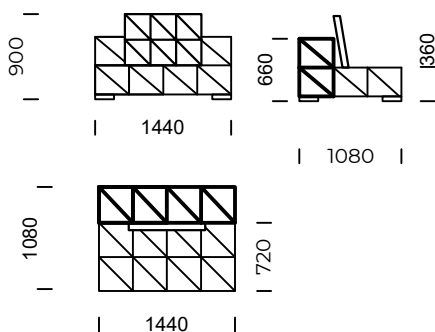

Szezlony lewy 1 /
Left chaise longue 1

Szezlony lewy 2 /
Left chaise longue 2

Wymiary techniczne (mm) / technical informations (mm)

1	Wysokość całkowita/Total height	900	5	Głębokość całkowita/Total depth	1440/1800
2	Wysokość siedziska/Seat height	360	6	Głębokość siedziska/Seat depth	1080/1440
3	Wysokość podłokietnika/Armrest height	660	7	Wysokość nóg/Legs height	50
4	Szerokość podłokietnika/Armrest width	360 / 720			

Wszystkie oferowane produkty można zamówić również w formie odbicia lustrzanego.
All offered products can be ordered in the left and right option.

SPLIT IT

Siedzisko centralne 1 /
Central seat 1

Siedzisko centralne 2 /
Central seat 2

Siedzisko centralne 3 /
Central seat 3

Siedzisko centralne 4 /
Central seat 4

Wymiary techniczne (mm) / technical informations (mm)					
1	Wysokość całkowita/Total height	900	5	Głębokość całkowita/Total depth	1080/1440
2	Wysokość siedziska/Seat height	360	6	Głębokość siedziska/Seat depth	720/1080
3	Wysokość podłokietnika/Armrest height	660	7	Wysokość nóg/Legs height	50
4	Szerokość podłokietnika/Armrest width	360 / 720			