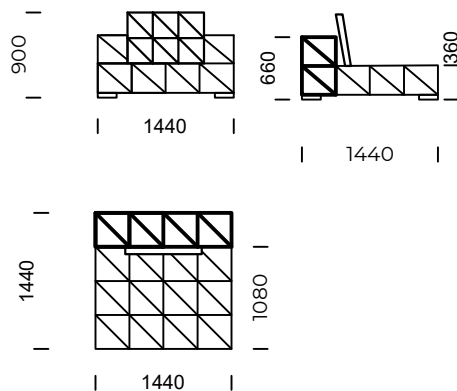

Szezlony lewy 1 /
Left chaise longue 1

Szezlony lewy 2 /
Left chaise longue 2

Wymiary techniczne (mm) / technical informations (mm)

1	Wysokość całkowita/Total height	900	5	Głębokość całkowita/Total depth	1440/1800
2	Wysokość siedziska/Seat height	360	6	Głębokość siedziska/Seat depth	1080/1440
3	Wysokość podłokietnika/Armrest height	660	7	Wysokość nóg/Legs height	50
4	Szerokość podłokietnika/Armrest width	360 / 720			

Wszystkie oferowane produkty można zamówić również w formie odbicia lustrzanego.
All offered products can be ordered in the left and right option.

SPLIT IT

Siedzisko centralne 1 /
Central seat 1

Siedzisko centralne 2 /
Central seat 2

Siedzisko centralne 3 /
Central seat 3

Siedzisko centralne 4 /
Central seat 4

Wymiary techniczne (mm) / technical informations (mm)					
1	Wysokość całkowita/Total height	900	5	Głębokość całkowita/Total depth	1080/1440
2	Wysokość siedziska/Seat height	360	6	Głębokość siedziska/Seat depth	720/1080
3	Wysokość podłokietnika/Armrest height	660	7	Wysokość nóg/Legs height	50
4	Szerokość podłokietnika/Armrest width	360 / 720			