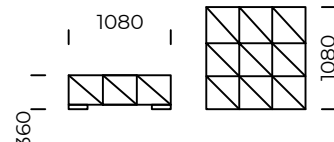

Element narożny lewy 3/
Left corner piece 3

Element narożny lewy 4/
Left corner piece 4

Wymiary techniczne (mm) / technical informations (mm)

1	Wysokość całkowita/Total height	900	5	Głębokość całkowita/Total depth	1080/1440
2	Wysokość siedziska/Seat height	360	6	Głębokość siedziska/Seat depth	720/1080
3	Wysokość podłokietnika/Armrest height	660	7	Wysokość nóg/Legs height	50
4	Szerokość podłokietnika/Armrest width	360 / 720			

Wszystkie oferowane produkty można zamówić również w formie odbicia lustrzanego.
All offered products can be ordered in the left and right option.

SPLIT IT

Puf 1 / Pouf 1

Puf 2 / Pouf 2

Puf 3 / Pouf 3

Puf 4 / Pouf 4