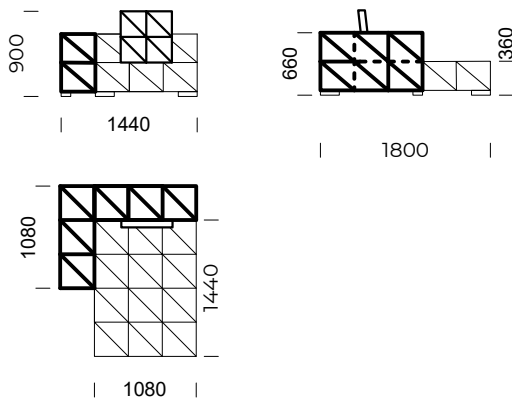

LEGS

metal black mat

design: Greg McKinley

A simple rectangular form, accented with a split
rectangular shape, brings a unique appearance
to Split It sofa.

SPLIT IT

Siedzisko lewe 1 /
Left seat 1

Siedzisko lewe 2 /
Left seat 2

Szezlony lewy 1 /
Left chaise longue 1

Szezlony lewy 2 /
Left chaise longue 2

Wymiary techniczne (mm) / technical informations (mm)

1	Wysokość całkowita/Total height	900	5	Głębokość całkowita/Total depth	1440/1800
2	Wysokość siedziska/Seat height	360	6	Głębokość siedziska/Seat depth	1080/1440
3	Wysokość podłokietnika/Armrest height	660	7	Wysokość nóg/Legs height	50
4	Szerokość podłokietnika/Armrest width	360 / 720			