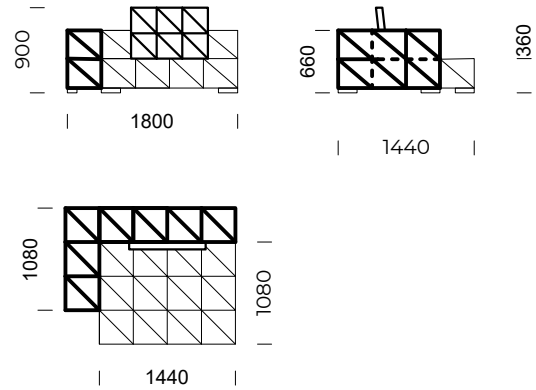

LEGS

metal black mat

design: Greg McKinley

A simple rectangular form, accented with a split
rectangular shape, brings a unique appearance
to Split It sofa.

SPLIT IT

Siedzisko lewe 1 /
Left seat 1

Siedzisko lewe 2 /
Left seat 2

Szezlony lewy 1 /
Left chaise longue 1

Szezlony lewy 2 /
Left chaise longue 2

Wymiary techniczne (mm) / technical informations (mm)

1	Wysokość całkowita/Total height	900	5	Głębokość całkowita/Total depth	1440/1800
2	Wysokość siedziska/Seat height	360	6	Głębokość siedziska/Seat depth	1080/1440
3	Wysokość podłokietnika/Armrest height	660	7	Wysokość nóg/Legs height	50
4	Szerokość podłokietnika/Armrest width	360 / 720			