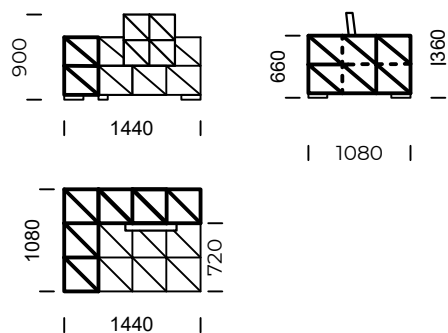

Szezlony lewy 1 /
Left chaise longue 1

Szezlony lewy 2 /
Left chaise longue 2

Wymiary techniczne (mm) / technical informations (mm)

1	Wysokość całkowita/Total height	900	5	Głębokość całkowita/Total depth	1440/1800
2	Wysokość siedziska/Seat height	360	6	Głębokość siedziska/Seat depth	1080/1440
3	Wysokość podłokietnika/Armrest height	660	7	Wysokość nóg/Legs height	50
4	Szerokość podłokietnika/Armrest width	360 / 720			

Siedzisko centralne 3 /
Central seat 3

Siedzisko centralne 4 /
Central seat 4

Wymiary techniczne (mm) / technical informations (mm)					
1	Wysokość całkowita/Total height	900	5	Głębokość całkowita/Total depth	1080/1440
2	Wysokość siedziska/Seat height	360	6	Głębokość siedziska/Seat depth	720/1080
3	Wysokość podłokietnika/Armrest height	660	7	Wysokość nóg/Legs height	50
4	Szerokość podłokietnika/Armrest width	360 / 720			

Wszystkie oferowane produkty można zamówić również w formie odbicia lustrzanego.
All offered products can be ordered in the left and right option.

SPLIT IT

Element narożny lewy 1/
Left corner piece 1

Element narożny lewy 2/
Left corner piece 2

Element narożny lewy 3/
Left corner piece 3

Element narożny lewy 4/
Left corner piece 4

Wymiary techniczne (mm) / technical informations (mm)

1	Wysokość całkowita/Total height	900	5	Głębokość całkowita/Total depth	1080/1440
2	Wysokość siedziska/Seat height	360	6	Głębokość siedziska/Seat depth	720/1080
3	Wysokość podłokietnika/Armrest height	660	7	Wysokość nóg/Legs height	50
4	Szerokość podłokietnika/Armrest width	360 / 720			