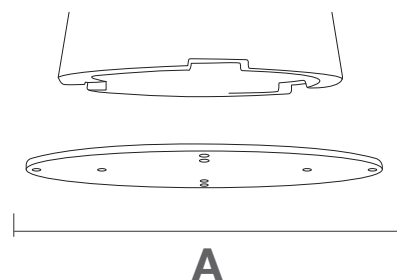

TIFFANY

ACCESSORI

Accessories / Accessoires / Accesorios

Piastra fissaggio al suolo per h 110

COD. PS307

Piastra fissaggio al suolo / Ground fixing plate / Plaque de fixation au sol / Placa de fijación al suelo

Materiale: Ferro Zincato / Galvanized Iron / Fer galvanisé / Hierro galvanizado

Non compatible with rgbw batteries version / Non compatibile con versioni rgbw a batterie