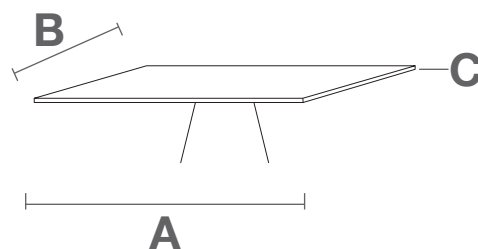

Piano HPL quadrato

COD. PT407

Piano HPL quadrato / HPL square table top / Plateau de table carré en HPL /

Tablero de mesa cuadrado HPL

Materiale: HPL

COLORI / COLOURS / COULEURS / COLORES

Base stabilizzatrice

Base stabilizzatrice / Stabilizing base / Base stabilisatrice / Base estabilizadora

Materiale: Ferro verniciato / Painted iron / Fer peint / Hierro pintado

Non compatibile con zavorra / Non compatible with ballast / non compatible avec le ballast / no compatible con lastre

COLORI / COLOURS / COULEURS / COLORES