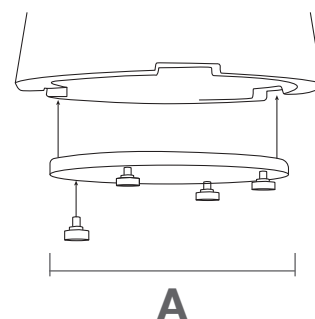

Zavorra con piedini regolabili / Ballast with adjustable feet / Ballast avec pieds réglables /

Lastre con pies ajustables

Materiale: Ferro Zincato / Galvanized Iron / Fer galvanisé / Hierro galvanizado

Piano HPL rotondo